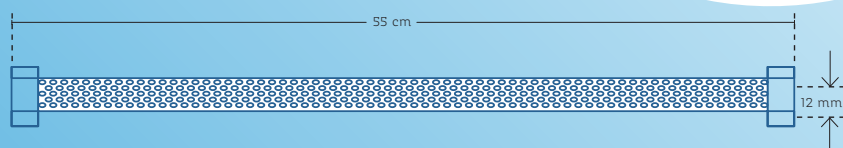

Manguera/Tubo de Abasto

Acero Inoxidable *Premium*

1/2" x 1/2" x 55 cm

1/2" x 1/2" x 22"

Manguera flexible para agua caliente y fría.

Descripción

- Uso lavatrastos.
- Roscas: NPT (Rosca Americana Cónica)/NPS (Rosca Americana Cilíndrica).

Medidas

Características

Característica	Unidades
Conexión	1/2" x 1/2"
Longitud	55 cm
Tipo de rosca	NPS
Presión máxima	170 psi
Temperatura máxima	80 °C
Material espiga/empaque	Latón niquelado Cu57-3/EPDM
Acabado	Trenzado - hilo de identificación azul
Material	Acero inoxidable
Diámetro exterior	12 mm
Material manguera interna	EPDM
Espesor	1.7 mm
Espesor de hilo	0.16 mm
Presentación	10 pzas en bolsa, 20 bolsas por caja
Accesorios	Llave plástica de apriete manual color gris

Beneficios

- Para agua caliente y fría.
- Resistente a cambios de temperatura.
- Fino acabado en su trenzado.
- Medidas específicas para diferentes necesidades.
- 10 años de garantía.

Usos y medidas

Uso	Medida	Largo (cm)
Lavatrastos	1/2" x 1/2" x 55 cm 1/2" x 1/2" x 22"	55 cm
Lavatrastos	1/2" x 3/8" x 55 cm 1/2" x 3/8" x 22"	55 cm
Sanitario/ lavamanos	1/2" x 1/2" x 40 cm 1/2" x 1/2" x 16"	40 cm
Sanitario/ lavamanos	1/2" x 3/8" x 40 cm 1/2" x 3/8" x 16"	40 cm