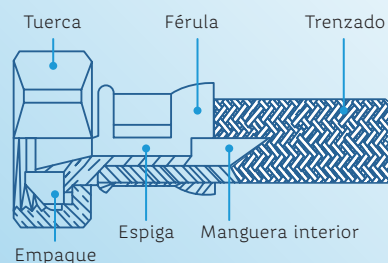

Manguera/Tubo de Abasto

Acero Inoxidable *Premium*

1/2" x 1/2" x 55 cm

1/2" x 1/2" x 22"

Manguera flexible para agua caliente y fría.

Descripción

- Uso lavatrastos.
- Roscas: NPT (Rosca Americana Cónica)/NPS (Rosca Americana Cilíndrica).

Medidas

Características

Característica	Unidades
Conexión	1/2" x 1/2"
Longitud	55 cm
Tipo de rosca	NPS
Presión máxima	170 psi
Temperatura máxima	80 °C
Material espiga/empaque	Latón niquelado Cu57-3/EPDM
Acabado	Trenzado - hilo de identificación azul
Material	Acero inoxidable
Diámetro exterior	12 mm
Material manguera interna	EPDM
Espesor	1.7 mm
Espesor de hilo	0.16 mm
Presentación	10 pzas en bolsa, 20 bolsas por caja
Accesorios	Llave plástica de apriete manual color gris

Beneficios

- Para agua caliente y fría.
- Resistente a cambios de temperatura.
- Fino acabado en su trenzado.
- Medidas específicas para diferentes necesidades.
- 10 años de garantía.

Usos y medidas

Uso	Medida	Largo (cm)
Lavatrastos	1/2" x 1/2" x 55 cm 1/2" x 1/2" x 22"	55 cm
Lavatrastos	1/2" x 3/8" x 55 cm 1/2" x 3/8" x 22"	55 cm
Sanitario/ lavamanos	1/2" x 1/2" x 40 cm 1/2" x 1/2" x 16"	40 cm
Sanitario/ lavamanos	1/2" x 3/8" x 40 cm 1/2" x 3/8" x 16"	40 cm